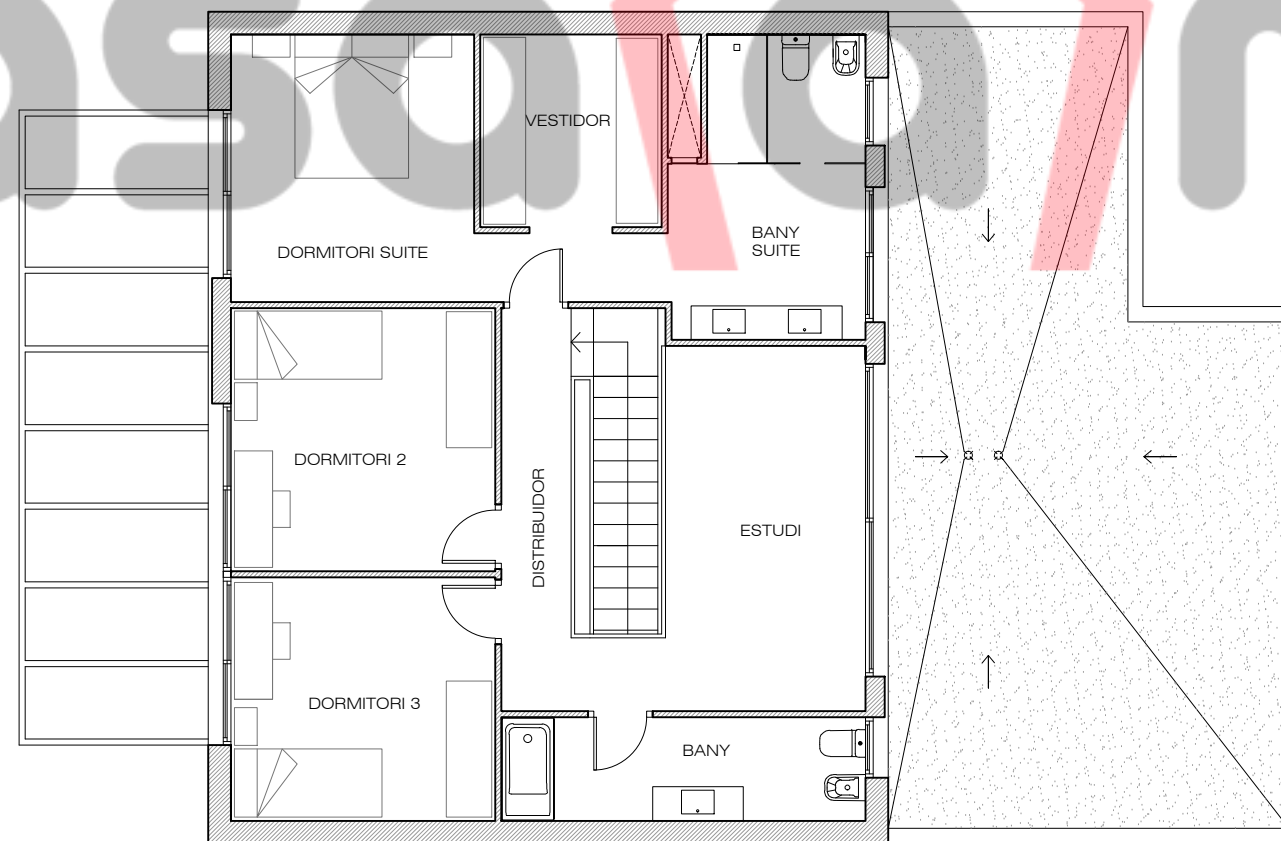

PLANTA BAIXA

PLANTA PRIMERA

amida 271-2P

DIN A3 1:100

CASA UNIFAMILIAR AÏLLADA

SUPERFÍCIES ÚTILS

| PLANTA BAIXA ÚTILS | | 97.83 m ² |
|-----------------------|----------------------|----------------------|
| ESTAR-MENJADOR-CUINA | 63.44 m ² | |
| DISTRIBUIDOR | 2.45 m ² | |
| BANY CORTESIA | 3.02 m ² | |
| SALA MULTIÚS | 13.62 m ² | |
| SAFAREIG | 4.53 m ² | |
| REBEDOR | 3.80 m ² | |
| ARMARI INSTAL·LACIONS | 2.00 m ² | |
| TRASTER | 4.97 m ² | |

| PLANTA PRIMERA ÚTILS | | 83.89 m ² |
|----------------------|----------------------|----------------------|
| ESCALA | 5.51 m ² | |
| DISTRIBUIDOR | 6.05 m ² | |
| DORMITORI 1 | 13.73 m ² | |
| BANY SUITE | 9.64 m ² | |
| VESTIDOR | 6.12 m ² | |
| DORMITORI 2 | 12.18 m ² | |
| DORMITORI 3 | 11.27 m ² | |
| BANY GENERAL | 6.60 m ² | |
| ESTUDI | 12.79 m ² | |

TOTAL ÚTIL HABITATGE 181.72 m²

| PORXOS | | 58.57 m ² |
|---|----------------------|----------------------|
| PORXO PARQUING | 37.57 m ² | |
| PORXO TERRASSA-ESTAR | 21.00 m ² | |
| (TOTAL PAVIMENT TERRASSA 25.20 m ²) | | |

| PORXOS | | 59.38 m ² |
|----------------------|----------------------|----------------------|
| PORXO PARQUING | 38.38 m ² | |
| PORXO TERRASSA-ESTAR | 21.00 m ² | |

TOTAL CONSTRUÏDA 271.18 m²

casa a mida
C/ Sant Joan, 101 B 08230 Matadepera
Tel: 93.747.64.87 info@casamida.es www.casamida.es